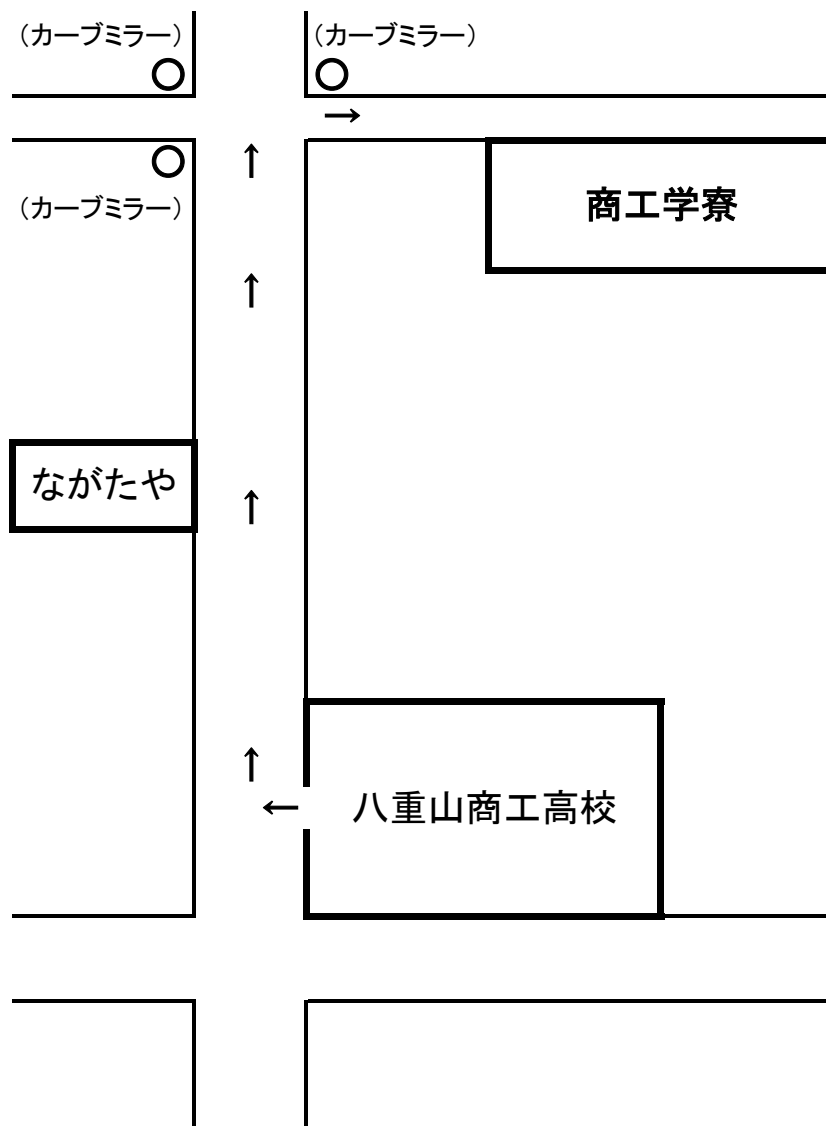

八重山商工学寮所在地

◎学寮は学校敷地内から離れています。事前にご確認下さい。

商工正門を出て北向け(右折)200M程、最初のカーブミラーを右折して右側にあります。

沖縄県立八重山商工高等学校学寮
〒907-0002 石垣市字真栄里161-2
TEL (0980)83-1320