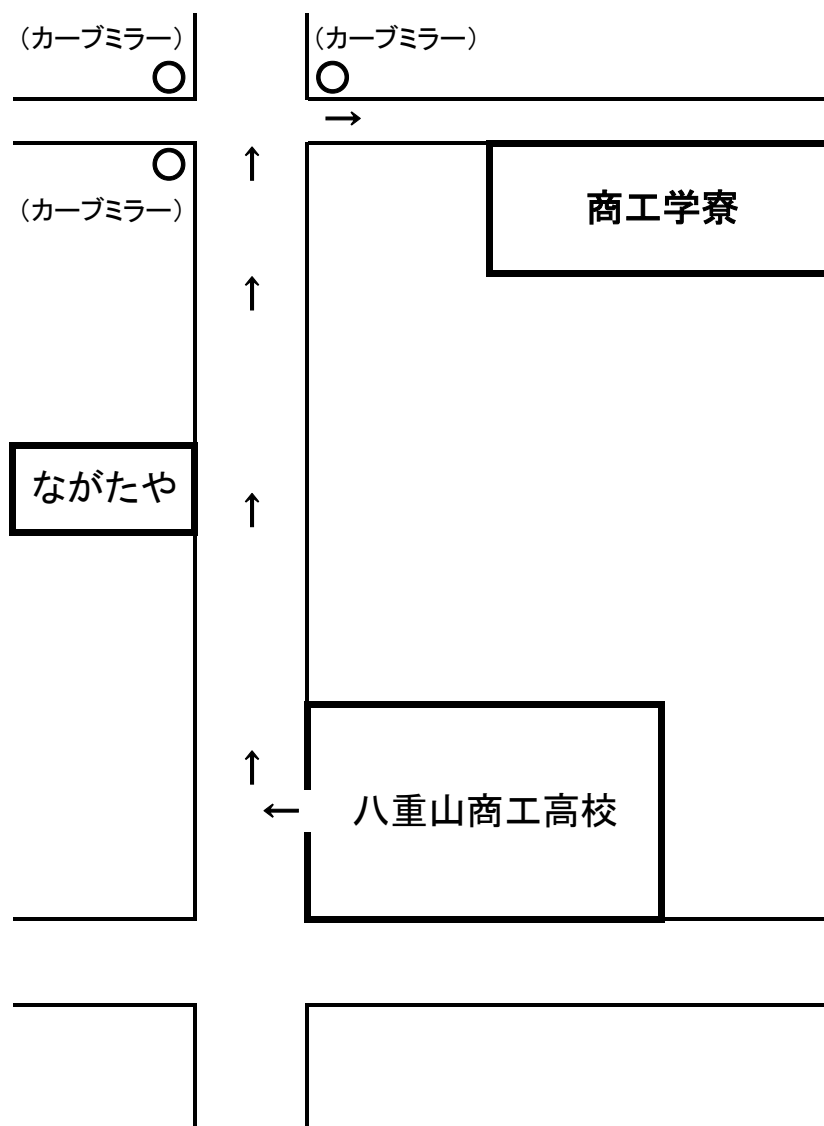

八重山商工学寮所在地

◎学寮は学校敷地内から離れています。事前にご確認下さい。

商工正門を出て北向け(右折)200M程、最初のカーブミラーを右折して右側にあります。

沖縄県立八重山商工高等学校学寮

〒907-0002 石垣市字真栄里161-2

TEL (0980)83-1320